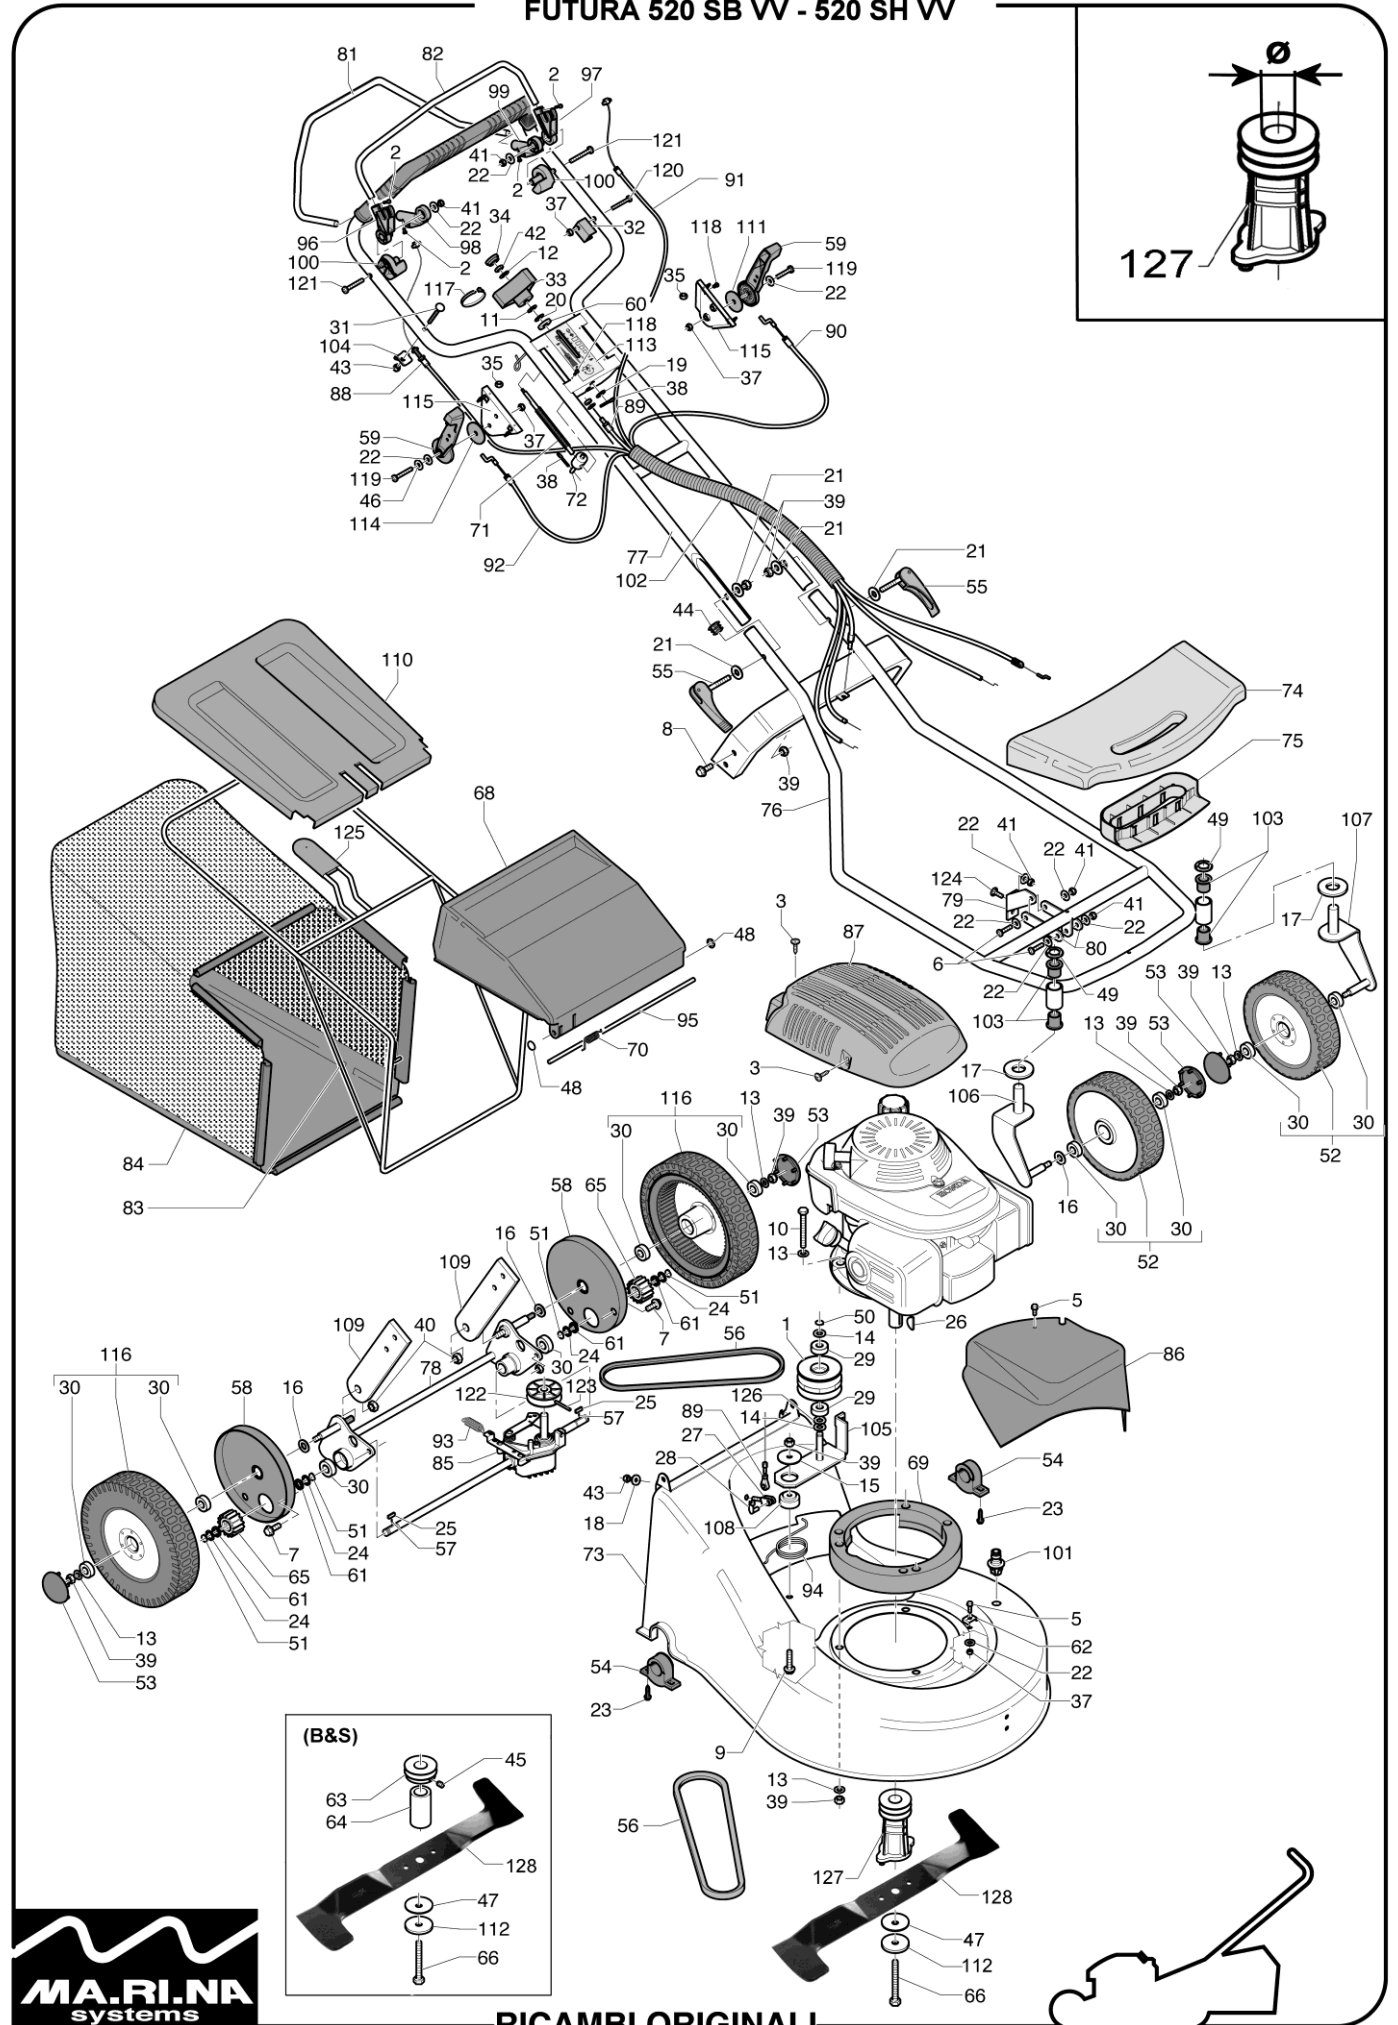

FUTURA 520 SB VV - 520 SH VV

RICAMBI ORIGINALI

. MOD. FUTURA 520 S VV

POS.	CODICE	I	F	D	GB	E	GX B&S	GX HONDA	MX HONDA
1	CP056255	Puleggia Variatore	Poulie	Riemenscheibe	Pulley	Polea	1	1	1
2	CP023595	Vite Autof.	Vis	Schraube	Screw	Tornillo	4	4	4
3	CP024216	Vite Autof.	Vis	Schraube	Screw	Tornillo	3	3	3
5	CP026016	Vite Autof.	Vis	Schraube	Screw	Tornillo	2	2	2
6	CP030620	Vite Te	Vis	Schraube	Screw	Tornillo	2	2	2
7	CP030812	Vite Te	Vis	Schraube	Screw	Tornillo	2	2	2
8	CP030822	Vite	Vis	Schraube	Screw	Tornillo	4	4	4
9	CP030835	Vite Te	Vis	Schraube	Screw	Tornillo	1	1	1
10	CP030870	Vite Te	Vis	Schraube	Screw	Tornillo	2	3	3
10	CP030890	Vite Te	Vis	Schraube	Screw	Tornillo	1		
11	CP032808	Rondella	Rondelle	Scheibe	Washer	Arandela	1	1	1
12	CP032904	Rondella	Rondelle	Scheibe	Washer	Arandela	1	1	1
13	CP032908	Rondella	Rondelle	Scheibe	Washer	Arandela	4	4	4
14	CP032960	Rondella Sp1,5	Rondelle	Scheibe	Washer	Arandela	2	2	2
15	CP032911	Rondella	Rondelle	Scheibe	Washer	Arandela	1	1	1
16	CP032913	Rondella	Rondelle	Scheibe	Washer	Arandela	6	6	6
17	CP032915	Rondella	Rondelle	Scheibe	Washer	Arandela	2	2	2
18	CP032916	Rondella	Rondelle	Scheibe	Washer	Arandela	1	1	1
19	CP032917	Rondella Temprata	Rondelle	Scheibe	Washer	Arandela	1	1	1
20	CP032919	Rondella Sp 0,5	Rondelle	Scheibe	Washer	Arandela	1	1	1
21	CP032924	Rondella	Rondelle	Scheibe	Washer	Arandela	4	4	4
22	CP032926	Rondella	Rondelle	Scheibe	Washer	Arandela	7	7	7
23	CP034615	Rivetto	Rivet	Niet	Rivet	Clavo	4	4	4
24	CP035905	Rasamento	Rondelle	Scheibe	Washer	Arandela	4	4	4
25	CP037305	Chiavetta	Clavette	Schlüsselchen	Woodruff Key	Chaveta	2	2	2
26	CP037406	Chiavetta	Clavette	Schlüsselchen	Woodruff Key	Chaveta	1	1 (fino a / till 12/2007)	
27	CP037612	Forcella	Fourchette	Gabel	Fork	Horquilla	1	1	1
28	CP037613	Clips	Clip	Klipp	Clip	Clip	1	1	1
29	CP038026	Cuscinetto	Roulement	Kugellager	Ball Bearing	Cojinete	2	2	2
30	CP038228	Cuscinetto	Roulement	Kugellager	Ball Bearing	Cojinete	10	10	10
31	CP040630	Vite Ttqst	Vis	Schraube	Screw	Tornillo	1	1	1
32	CP042216	Blocchetto Cavo Fren	Attache Cable Frein	Kabelbeschwerer	Clip	Fijador Cable	1	1	1
33	CP042236	Pomolo Alzo	Écrou	Griff	Knob	Pomo	1	1	1
34	CP042237	Tappo Pomolo Alzo	Couvercle	Kappe	Cap	Tapa	1	1	1
35	CP042804	Dado	Écrou	Mutter	Knob	Esparrago	4	4	4
36	CP042805	Dado	Écrou	Mutter	Knob	Esparrago	1	1	1
37	CP042806	Dado	Écrou	Mutter	Knob	Esparrago	1	1	1
38	CP042932	Coppiglia	Goupille	Splint	Cotter Pin	Copiglia	2	2	2
39	CP044708	Dado	Écrou	Mutter	Knob	Esparrago	14	14	14
40	CP044710	Dado Autobloccante	Écrou	Mutter	Hex Nut	Esparrago	2	2	2
41	CP044726	Dado	Écrou	Mutter	Knob	Esparrago	6	6	6
42	CP044904	Dado	Écrou	Mutter	Knob	Esparrago	1	1	1
43	CP044906	Dado	Écrou	Mutter	Knob	Esparrago	2	2	2
44	CP045722	Tappo	Couvercle	Kappe	Cap	Tapa	2	2	2
45	CP045810	Grano	Vis	Schraube	Screw	Tornillo	1	1 (fino a / till 12/2007)	
46	CP045906	Molla A Tazza	Rondelle	Scheibe	Washer	Muelle	1	1	1
47	CP045911	Molla A Tazza	Rondelle	Scheibe	Washer	Muelle	1	1	1
48	CP046617	Cappellotto Sferico	Clip	Rückhalt	Retainer	Anillo Clip	2	2	2
49	CP046626	Ritegno	Clip	Rückhalt	Retainer	Anillo Clip	2	2	2
50	CP046810	Seeger	Seeger	Ruckhalt	Retainer	Anillo Clip	1	1	1
51	CP046812	Seeger	Seeger	Ruckhalt	Retainer	Anillo Clip	4	4	4
52	CP047118.96	Ruota 180 Ph Zincata	Roue Acier	Verzinktes Rad	Zinc Wheel	Rueda Zinc	2	2	2
53	CP047133	Copriruota	Cache Moyeu	Raddeckung	Hub Cap	Tapa Rueda	4	4	4
54	CP047215	Supporto Assale	Support	Achselager	Support	Soporte	2	2	2
55	CP047222	Leva Completa Corta	Levier	Stange	Lever	Leva	2	2	2
56	CP047819	Cinghia Z 19 1/2	Courroie	Riemen	Belt	Correa	2	2	2
57	CP050194	Molla	Ressort	Feder	Spring	Muelle	2	2	2
58	CP050214	Copriruota Interno	Cache Moyeu	Raddeckung	Hub Cap	Tapa Rueda	2	2	2
59	CP050224	Leva Di Comando	Levier	Stange	Lever	Leva	2	2	2
60	CP050234	Rondella	Rondelle	Scheibe	Washer	Arandela	1	1	1
61	CP050238	Rondella	Rondelle	Scheibe	Washer	Arandela	4	4	4