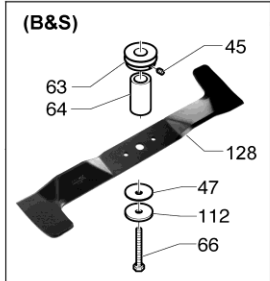

FUTURA 520 SB VV - 520 SH VV

RICAMBI ORIGINALI

. MOD. FUTURA 520 S VV

POS.	CODICE	I	F	D	GB	E	GX B&S	GX HONDA	MX HONDA
1	CP056255	Puleggia Variatore	Poulie	Riemenscheibe	Pulley	Polea	1	1	1
2	CP023595	Vite Autof.	Vis	Schraube	Screw	Tornillo	4	4	4
3	CP024216	Vite Autof.	Vis	Schraube	Screw	Tornillo	3	3	3
5	CP026016	Vite Autof.	Vis	Schraube	Screw	Tornillo	2	2	2
6	CP030620	Vite Te	Vis	Schraube	Screw	Tornillo	2	2	2
7	CP030812	Vite Te	Vis	Schraube	Screw	Tornillo	2	2	2
8	CP030822	Vite	Vis	Schraube	Screw	Tornillo	4	4	4
9	CP030835	Vite Te	Vis	Schraube	Screw	Tornillo	1	1	1
10	CP030870	Vite Te	Vis	Schraube	Screw	Tornillo	2	3	3
10	CP030890	Vite Te	Vis	Schraube	Screw	Tornillo	1		
11	CP032808	Rondella	Rondelle	Scheibe	Washer	Arandela	1	1	1
12	CP032904	Rondella	Rondelle	Scheibe	Washer	Arandela	1	1	1
13	CP032908	Rondella	Rondelle	Scheibe	Washer	Arandela	4	4	4
14	CP032960	Rondella Sp1,5	Rondelle	Scheibe	Washer	Arandela	2	2	2
15	CP032911	Rondella	Rondelle	Scheibe	Washer	Arandela	1	1	1
16	CP032913	Rondella	Rondelle	Scheibe	Washer	Arandela	6	6	6
17	CP032915	Rondella	Rondelle	Scheibe	Washer	Arandela	2	2	2
18	CP032916	Rondella	Rondelle	Scheibe	Washer	Arandela	1	1	1
19	CP032917	Rondella Temprata	Rondelle	Scheibe	Washer	Arandela	1	1	1
20	CP032919	Rondella Sp 0,5	Rondelle	Scheibe	Washer	Arandela	1	1	1
21	CP032924	Rondella	Rondelle	Scheibe	Washer	Arandela	4	4	4
22	CP032926	Rondella	Rondelle	Scheibe	Washer	Arandela	7	7	7
23	CP034615	Rivetto	Rivet	Niet	Rivet	Clavo	4	4	4
24	CP035905	Rasamento	Rondelle	Scheibe	Washer	Arandela	4	4	4
25	CP037305	Chiavetta	Clavette	Schlüsselchen	Woodruff Key	Chaveta	2	2	2
26	CP037406	Chiavetta	Clavette	Schlüsselchen	Woodruff Key	Chaveta	1	1 (fino a / till 12/2007)	
27	CP037612	Forcella	Fourchette	Gabel	Fork	Horquilla	1	1	1
28	CP037613	Clips	Clip	Klipp	Clip	Clip	1	1	1
29	CP038026	Cuscinetto	Roulement	Kugellager	Ball Bearing	Cojinete	2	2	2
30	CP038228	Cuscinetto	Roulement	Kugellager	Ball Bearing	Cojinete	10	10	10
31	CP040630	Vite Ttqst	Vis	Schraube	Screw	Tornillo	1	1	1
32	CP042216	Blocchetto Cavo Fren	Attache Cable Frein	Kabelbeschwerer	Clip	Fijador Cable	1	1	1
33	CP042236	Pomolo Alzo	Écrou	Griff	Knob	Pomo	1	1	1
34	CP042237	Tappo Pomolo Alzo	Couvercle	Kappe	Cap	Tapa	1	1	1
35	CP042804	Dado	Écrou	Mutter	Knob	Esparrago	4	4	4
36	CP042805	Dado	Écrou	Mutter	Knob	Esparrago	1	1	1
37	CP042806	Dado	Écrou	Mutter	Knob	Esparrago	1	1	1
38	CP042932	Coppiglia	Goupille	Splint	Cotter Pin	Copiglia	2	2	2
39	CP044708	Dado	Écrou	Mutter	Knob	Esparrago	14	14	14
40	CP044710	Dado Autobloccante	Écrou	Mutter	Hex Nut	Esparrago	2	2	2
41	CP044726	Dado	Écrou	Mutter	Knob	Esparrago	6	6	6
42	CP044904	Dado	Écrou	Mutter	Knob	Esparrago	1	1	1
43	CP044906	Dado	Écrou	Mutter	Knob	Esparrago	2	2	2
44	CP045722	Tappo	Couvercle	Kappe	Cap	Tapa	2	2	2
45	CP045810	Grano	Vis	Schraube	Screw	Tornillo	1	1 (fino a / till 12/2007)	
46	CP045906	Molla A Tazza	Rondelle	Scheibe	Washer	Muelle	1	1	1
47	CP045911	Molla A Tazza	Rondelle	Scheibe	Washer	Muelle	1	1	1
48	CP046617	Cappellotto Sferico	Clip	Rückhalt	Retainer	Anillo Clip	2	2	2
49	CP046626	Ritegno	Clip	Rückhalt	Retainer	Anillo Clip	2	2	2
50	CP046810	Seeger	Seeger	Ruckhalt	Retainer	Anillo Clip	1	1	1
51	CP046812	Seeger	Seeger	Ruckhalt	Retainer	Anillo Clip	4	4	4
52	CP047118.96	Ruota 180 Ph Zincata	Roue Acier	Verzinktes Rad	Zinc Wheel	Rueda Zinc	2	2	2
53	CP047133	Copriruota	Cache Moyeu	Raddeckung	Hub Cap	Tapa Rueda	4	4	4
54	CP047215	Supporto Assale	Support	Achselager	Support	Soporte	2	2	2
55	CP047222	Leva Completa Corta	Levier	Stange	Lever	Leva	2	2	2
56	CP047819	Cinghia Z 19 1/2	Courroie	Riemen	Belt	Correa	2	2	2
57	CP050194	Molla	Ressort	Feder	Spring	Muelle	2	2	2
58	CP050214	Copriruota Interno	Cache Moyeu	Raddeckung	Hub Cap	Tapa Rueda	2	2	2
59	CP050224	Leva Di Comando	Levier	Stange	Lever	Leva	2	2	2
60	CP050234	Rondella	Rondelle	Scheibe	Washer	Arandela	1	1	1
61	CP050238	Rondella	Rondelle	Scheibe	Washer	Arandela	4	4	4