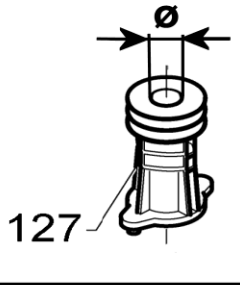

FUTURA 520 SB VV - 520 SH VV

RICAMBI ORIGINALI

. MOD. FUTURA 520 S VV

POS.	CODICE	I	F	D	GB	E	GX B&S	GX HONDA	MX HONDA
1	CP056255	Puleggia Variatore	Poulie	Riemenscheibe	Pulley	Polea	1	1	1
2	CP023595	Vite Autof.	Vis	Schraube	Screw	Tornillo	4	4	4
3	CP024216	Vite Autof.	Vis	Schraube	Screw	Tornillo	3	3	3
5	CP026016	Vite Autof.	Vis	Schraube	Screw	Tornillo	2	2	2
6	CP030620	Vite Te	Vis	Schraube	Screw	Tornillo	2	2	2
7	CP030812	Vite Te	Vis	Schraube	Screw	Tornillo	2	2	2
8	CP030822	Vite	Vis	Schraube	Screw	Tornillo	4	4	4
9	CP030835	Vite Te	Vis	Schraube	Screw	Tornillo	1	1	1
10	CP030870	Vite Te	Vis	Schraube	Screw	Tornillo	2	3	3
10	CP030890	Vite Te	Vis	Schraube	Screw	Tornillo	1		
11	CP032808	Rondella	Rondelle	Scheibe	Washer	Arandela	1	1	1
12	CP032904	Rondella	Rondelle	Scheibe	Washer	Arandela	1	1	1
13	CP032908	Rondella	Rondelle	Scheibe	Washer	Arandela	4	4	4
14	CP032960	Rondella Sp1,5	Rondelle	Scheibe	Washer	Arandela	2	2	2
15	CP032911	Rondella	Rondelle	Scheibe	Washer	Arandela	1	1	1
16	CP032913	Rondella	Rondelle	Scheibe	Washer	Arandela	6	6	6
17	CP032915	Rondella	Rondelle	Scheibe	Washer	Arandela	2	2	2
18	CP032916	Rondella	Rondelle	Scheibe	Washer	Arandela	1	1	1
19	CP032917	Rondella Temprata	Rondelle	Scheibe	Washer	Arandela	1	1	1
20	CP032919	Rondella Sp 0,5	Rondelle	Scheibe	Washer	Arandela	1	1	1
21	CP032924	Rondella	Rondelle	Scheibe	Washer	Arandela	4	4	4
22	CP032926	Rondella	Rondelle	Scheibe	Washer	Arandela	7	7	7
23	CP034615	Rivetto	Rivet	Niet	Rivet	Clavo	4	4	4
24	CP035905	Rasamento	Rondelle	Scheibe	Washer	Arandela	4	4	4
25	CP037305	Chiavetta	Clavette	Schlüsselchen	Woodruff Key	Chaveta	2	2	2
26	CP037406	Chiavetta	Clavette	Schlüsselchen	Woodruff Key	Chaveta	1	1 (fino a / till 12/2007)	
27	CP037612	Forcella	Fourchette	Gabel	Fork	Horquilla	1	1	1
28	CP037613	Clips	Clip	Klipp	Clip	Clip	1	1	1
29	CP038026	Cuscinetto	Roulement	Kugellager	Ball Bearing	Cojinete	2	2	2
30	CP038228	Cuscinetto	Roulement	Kugellager	Ball Bearing	Cojinete	10	10	10
31	CP040630	Vite Ttqst	Vis	Schraube	Screw	Tornillo	1	1	1
32	CP042216	Blocchetto Cavo Fren	Attache Cable Frein	Kabelbeschwerer	Clip	Fijador Cable	1	1	1
33	CP042236	Pomolo Alzo	Écrou	Griff	Knob	Pomo	1	1	1
34	CP042237	Tappo Pomolo Alzo	Couvercle	Kappe	Cap	Tapa	1	1	1
35	CP042804	Dado	Écrou	Mutter	Knob	Esparrago	4	4	4
36	CP042805	Dado	Écrou	Mutter	Knob	Esparrago	1	1	1
37	CP042806	Dado	Écrou	Mutter	Knob	Esparrago	1	1	1
38	CP042932	Coppiglia	Goupille	Splint	Cotter Pin	Copiglia	2	2	2
39	CP044708	Dado	Écrou	Mutter	Knob	Esparrago	14	14	14
40	CP044710	Dado Autobloccante	Écrou	Mutter	Hex Nut	Esparrago	2	2	2
41	CP044726	Dado	Écrou	Mutter	Knob	Esparrago	6	6	6
42	CP044904	Dado	Écrou	Mutter	Knob	Esparrago	1	1	1
43	CP044906	Dado	Écrou	Mutter	Knob	Esparrago	2	2	2
44	CP045722	Tappo	Couvercle	Kappe	Cap	Tapa	2	2	2
45	CP045810	Grano	Vis	Schraube	Screw	Tornillo	1	1 (fino a / till 12/2007)	
46	CP045906	Molla A Tazza	Rondelle	Scheibe	Washer	Muelle	1	1	1
47	CP045911	Molla A Tazza	Rondelle	Scheibe	Washer	Muelle	1	1	1
48	CP046617	Cappellotto Sferico	Clip	Rückhalt	Retainer	Anillo Clip	2	2	2
49	CP046626	Ritegno	Clip	Rückhalt	Retainer	Anillo Clip	2	2	2
50	CP046810	Seeger	Seeger	Ruckhalt	Retainer	Anillo Clip	1	1	1
51	CP046812	Seeger	Seeger	Ruckhalt	Retainer	Anillo Clip	4	4	4
52	CP047118.96	Ruota 180 Ph Zincata	Roue Acier	Verzinktes Rad	Zinc Wheel	Rueda Zinc	2	2	2
53	CP047133	Copriruota	Cache Moyeu	Raddeckung	Hub Cap	Tapa Rueda	4	4	4
54	CP047215	Supporto Assale	Support	Achselager	Support	Soporte	2	2	2
55	CP047222	Leva Completa Corta	Levier	Stange	Lever	Leva	2	2	2
56	CP047819	Cinghia Z 19 1/2	Courroie	Riemen	Belt	Correa	2	2	2
57	CP050194	Molla	Ressort	Feder	Spring	Muelle	2	2	2
58	CP050214	Copriruota Interno	Cache Moyeu	Raddeckung	Hub Cap	Tapa Rueda	2	2	2
59	CP050224	Leva Di Comando	Levier	Stange	Lever	Leva	2	2	2
60	CP050234	Rondella	Rondelle	Scheibe	Washer	Arandela	1	1	1
61	CP050238	Rondella	Rondelle	Scheibe	Washer	Arandela	4	4	4